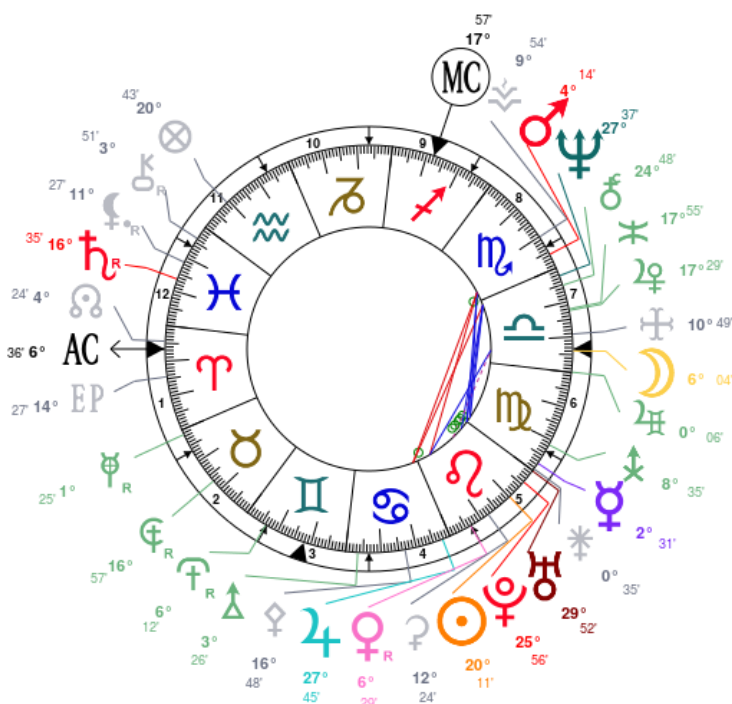

Avec la conscientisation des aspects purement astrologiques, astronomiques des planètes, s'ajoute la vocation dans laquelle nous devons nous déployer, la **maison 10**, tremplin pour le terrain de jeu en Nœud Nord, comme les influences de **Saturne** qui indiquent comment y parvenir.

Ce sont les nouvelles compétences pour faire émerger la personnalité de l'ascendant.

Ainsi, MARCHANT SUR LA QUEUE DU DRAGON, REGARDANT L'AXE DE SON DOS, NOUS POUVONS GRIMPER SUR SA TÊTE, POUR ENFIN VOLER DE NOS AILES SOLI-LUNAIRE ET DÉPLOYER NOTRE MISSION DE VIE.

L'AXE ÉNERGÉTIQUE DE ...

VILLE | HEURE EXACTE | DATE DE NAISSANCE

EXEMPLE

... est identifié au profil x ascendant x en astrologie tropicale, au regard de l'astrologie sidérale ... est dans les énergies suivantes :